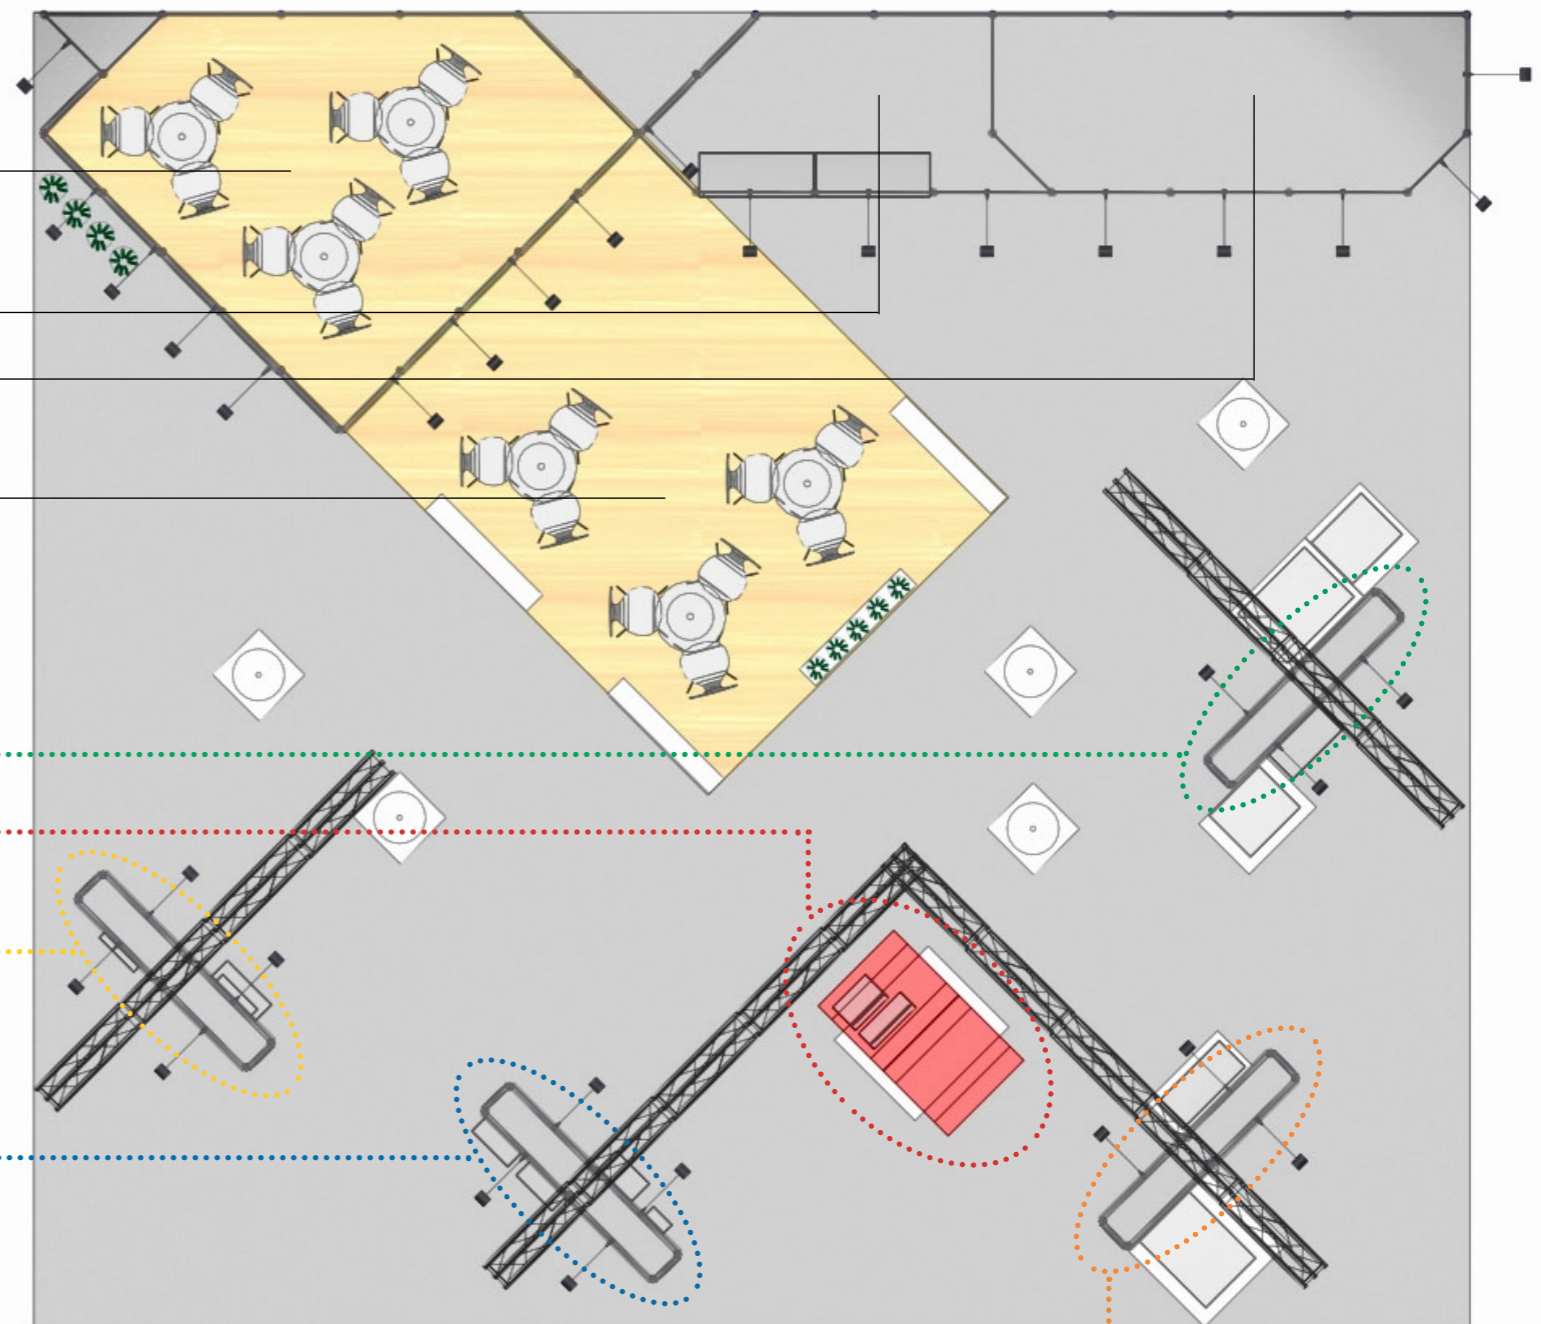

Elfack  
Monter nr **B 05:20**  
2005  
Svenska Mässan Göteborg

vägg med grafisk profil och text "Eldon is power from the inside" möjlighet till extra bilder/beskrivningar på insida

Material:

matta Ecsolita grå 1058 parkettgolv

Orange vägg med produkter

12 x 11m