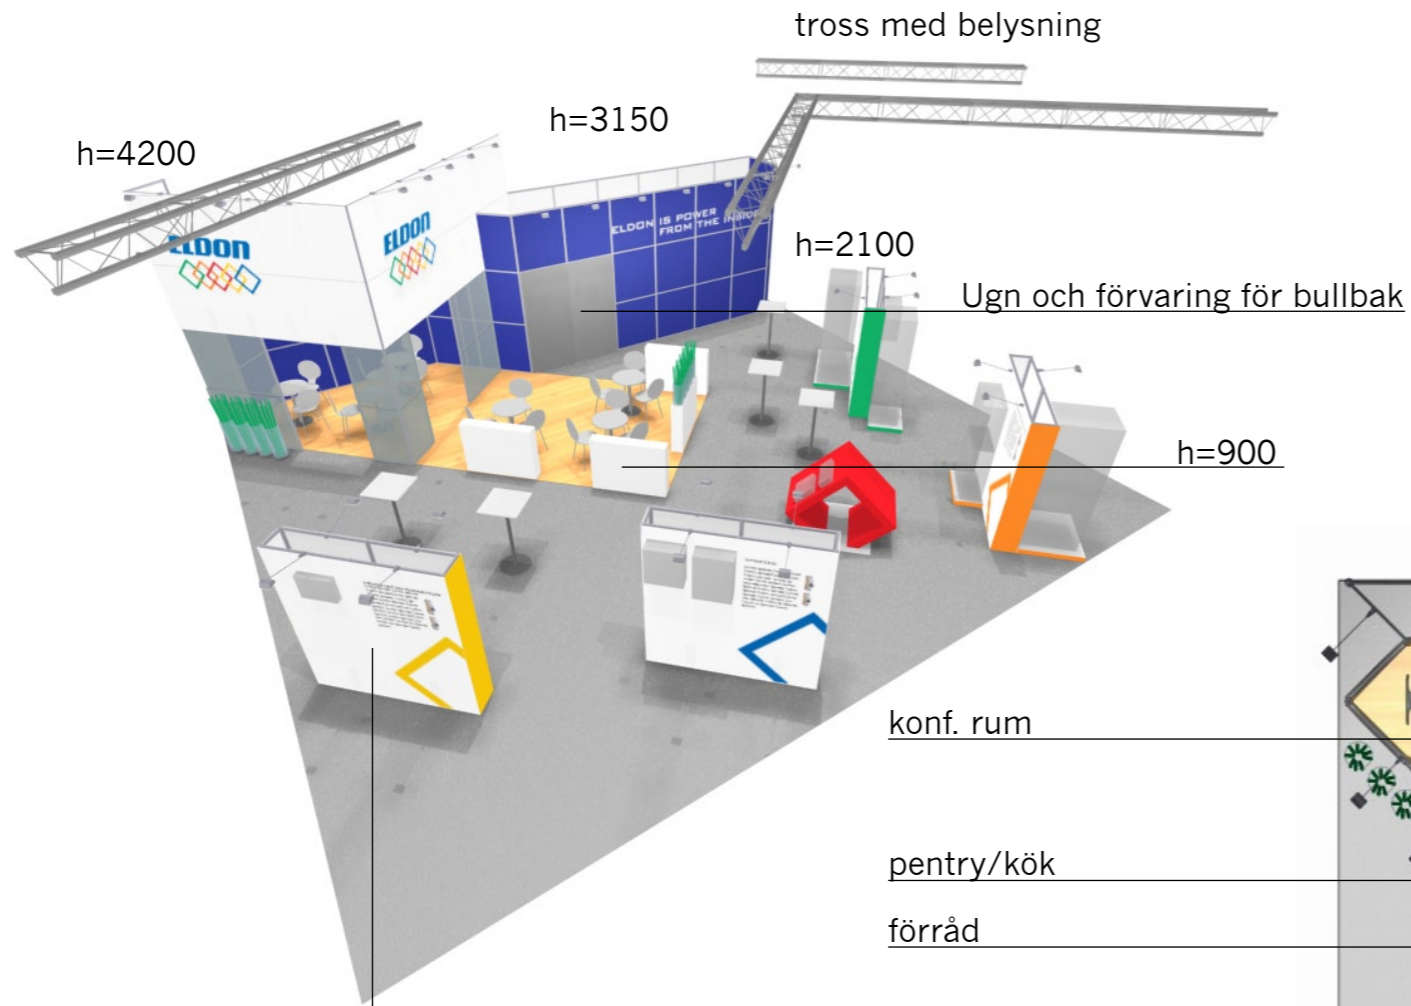

Elfack  
Monter nr **B 05:20**  
2005  
Svenska Mässan Göteborg

vägg med grafisk profil och text "Eldon is power from the inside" möjlighet till extra bilder/beskrivningar på insida

Material:

matta Ecsolita grå 1058 parkettgolv

konf. rum

pentry/kök

förråd

Vipdel

Grön vägg med produkter

Rött podie med produkter

Gul vägg med produkter

Blå vägg med produkter

Orange vägg med produkter

12 x 11m